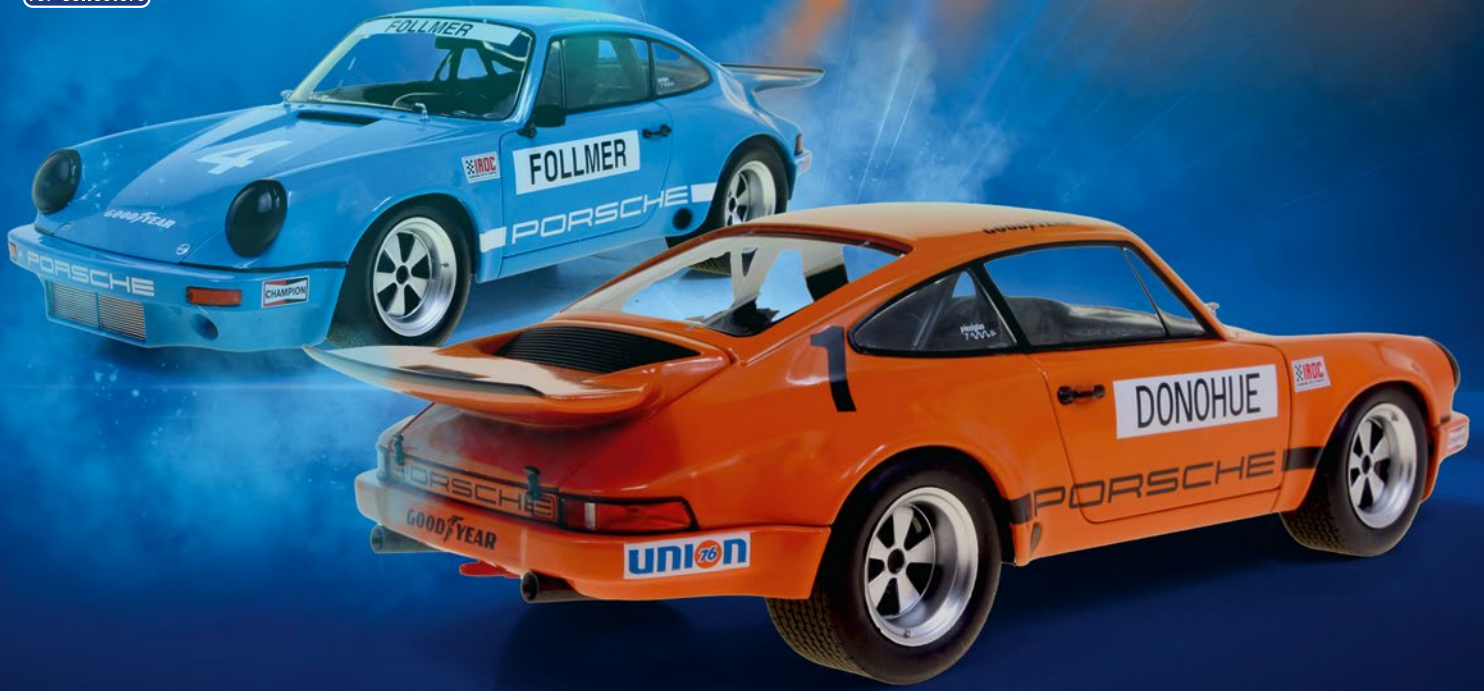

1:18
Scale Model Cars
For Collectors

Porsche 911 IROC 1974 IROC Riverside - Donohue #4

Porsche 911 IROC 1974 Daytona - Follmer #1

S1810702

NEW MOULD

S1810701

NEW MOULD